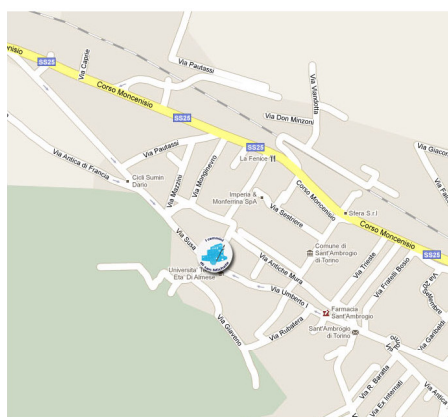

ore 11,30

Partenza dei pellegrini a piedi lungo l'antica mulattiera della Via Crucis d'ora innanzi denominata "Cammino di San Michele"

ore 12,30 Sant' Ambrogio, cascina dei Canonici

- Arrivo dei pellegrini
- Benedizione della Lapide ricordo delle celebrazioni del Millenario di fondazione della Sacra 986 / 1986

ore 18,00 Sacra di San Michele

Santa Messa di chiusura della manifestazione

Uscita autostrada A32 Avigliana Ovest
Info: 0039.011939136 - 0039.3483050810

in collaborazione con

con il contributo di